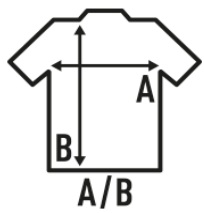

## TOBAGO

Γυναικεία μπλούζα με μανίκια σε ενιαία φανέλα, φαρδιά στρογγυλή λαιμό και με μανίκια, 100% βαμβάκι. Αφαιρούμενη ετικέτα. Διατίθεται σε 4 χρώματα.

Λεπτομέρειες:

- Ευρύς στρογγυλό λαιμό.
- Μονόκλωνο ζέρεσέυ.
- Μανίκια τυλιγμένα.
- 140 g/m<sup>2</sup>
- 100% βαμβάκι
- Αφαιρούμενη ετικέτα

### SIZE/Size

EU	S	M	L
Width	49 cm	51 cm	53 cm
μήκος	66 cm	68 cm	72 cm

White  
(WH)

Black  
(BK)

Coral  
(CO)

Mint Green  
(MG)