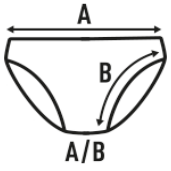

BRIEFS

Γυναικείο στρινγκ.
Πλαϊνή ραφή.
Ελαστική ζώνη στη μέση και λογότυπο JHK

GM: 85%προπλυμένο 10% βισκόζη 5%spandex

Rib: 53%nylon 20%πολυέστερ 27%spandex

95% προπλυμένο/ 5% Spandex. Βάρος: 160 γρ. Περίπου

Box/Box 25

Pack/Pack 1

SIZE/Size

EU	XS	S	M	L	XL	XXL
Width	32 cm	34 cm	36 cm	38 cm	40 cm	42 cm
μήκος	22 cm	23 cm	24 cm	25 cm	26 cm	27 cm

White
(WH)

Black
(BK)

Grey Melange
(GM)