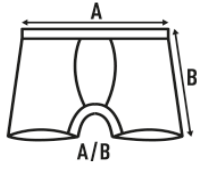

MIDWAY BRIEFS

Ανδρικό σλιπ Midway.
Πλαϊνή ραφή.
Ελαστική ζώνη στη μέση και λογότυπο JHK.

GM: 85%προπλυμένο 10% βισκόζη 5%spandex

Rib: 53%nylon 20%πολυέστερ 27%spandex

95% προπλυμένο/ 5% Spandex. Βάρος: 160 γρ. Περίπου

Box/Box 25

Pack/Pack 3

SIZE/Size

EU	XS	S	M	L	XL	XXL
Width	28 cm	32 cm	36 cm	40 cm	44 cm	48 cm
μήκος	29 cm	30 cm	31 cm	32 cm	33 cm	34 cm