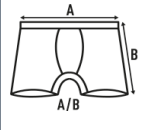

MIDWAY BRIEFS

Ανδρικό σλιπ Midway.
Πλαϊνή ραφή.
Ελαστική ζώνη στη μέση και λογότυπο JHK.

GM: 85%προπλυμένο 10% βισκόζη 5%spandex

Rib: 53%nylon 20%πολυέστερ 27%spandex

95% προπλυμένο/ 5% Spandex. Βάρος: 160 γρ. Περίπου

Box/Box 25

Pack/Pack 3

SIZE/Size

EU	XS	S	M	L	XL	XXL
Width	28 cm	32 cm	36 cm	40 cm	44 cm	48 cm
μήκος	29 cm	30 cm	31 cm	32 cm	33 cm	34 cm

White
(WH)

Black
(BK)

Grey Melange
(GM)