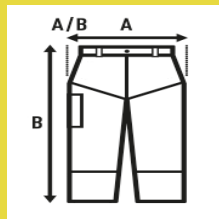

Δύο τσέπες υπό γωνία με επираμμένο καπάκι και κλείσιμο βέλκρο στο πίσω μέρος.

Τέσσερις πένσες γονάτου για περισσότερη χωρητικότητα και εύκολο φόρεμα.

Δύο διακοσμητικές ραφές στο εμπρός μέρος (μηρός) και άλλες δύο στο πίσω μέρος (γόνατο).

98% προπλυμένο/ 2% Spandex. Βάρος: 260 γρ. Περίπου

Box/Box 25

Pack/Pack 1

SIZE/Size

EU	38	40	42	44	46	48	50	52	54
Width	38 cm	40 cm	42 cm	44 cm	46 cm	48 cm	50 cm	52 cm	54 cm
μήκος	115 cm	115 cm	115 cm	116 cm	116 cm	116 cm	117 cm	117 cm	118 cm