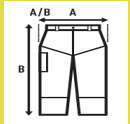

Δύο τσέπες υπό γωνία με επираμμένο καπάκι και κλείσιμο βέλκρο στο πίσω μέρος.

Τέσσερις πέννες γονάτου για περισσότερη χωρητικότητα και εύκολο φόρεμα.

Δύο διακοσμητικές ραφές στο εμπρός μέρος (μηρός) και άλλες δύο στο πίσω μέρος (γόνατο).

98% προπλυμένο/ 2% Spandex. Βάρος: 260 γρ. Περίπου

Box/Box 25 uds.

SIZE/Size

EU	38	40	42	44	46	48	50	52	54
Width	38 cm	40 cm	42 cm	44 cm	46 cm	48 cm	50 cm	52 cm	54 cm
μήκος	113 cm	114 cm	115 cm	116 cm	117 cm	118 cm	119 cm	120 cm	121 cm