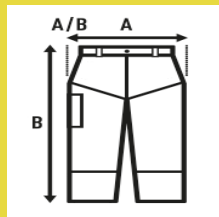

Δύο τσέπες υπό γωνία με επираμμένο καπάκι και κλείσιμο βέλκρο στο πίσω μέρος.

Τέσσερις πένσες γονάτου για περισσότερη χωρητικότητα και εύκολο φόρεμα.

Δύο διακοσμητικές ραφές στο εμπρός μέρος (μηρός) και άλλες δύο στο πίσω μέρος (γόνατο).

98% προπλιμένο/ 2% Spandex. Βάρος: 260 γρ. Περίπου

Box/Box 25

Pack/Pack 1

SIZE/Size

EU	36	38	40	42	44	46	48	50
Width	36 cm	38 cm	40 cm	42 cm	44 cm	46 cm	48 cm	50 cm
μήκος	103 cm	104 cm	104 cm	104 cm	105 cm	105 cm	106 cm	106 cm