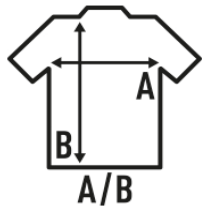

BOSTON

Ανδρικό πουλόβερ με λαμόκοψη.
Εφαρμοσμένη κοπή.
μανσέτες και στρίψωμα.

Ριμπ γιακά,

Απαλό άγγιγμα.

80% VISCOSE 20% NYLON 300 γρ.

Box/Box 25

Pack/Pack 1

SIZE/Size

EU	S	M	L	XL	XXL
Width	48 cm	50 cm	52 cm	54 cm	56 cm
μήκος	65 cm	67 cm	69 cm	71 cm	73 cm

Black
(BK)

Navy
(NY)

Bottle Green
(BG)

Burgundy
(BU)

Grey Melange
(GM)

NEW COLORS

DGM
Dark Grey Melange