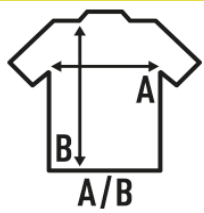

BOSTON LADY

Ανδρικό πουλόβερ με λαμόκοψη.
Εφαρμοσμένη κοπή.

Ριμπ γιακά, μανσέτες και στρίφομα.

Απαλό άγγιγμα.

80% VISCOSE 20% NYLON 300 γρ.

Box/Box 25

Pack/Pack 1

SIZE/Size

EU	S	M	L	XL
Width	44 cm	46 cm	48 cm	50 cm
μήκος	55 cm	57 cm	59 cm	61 cm

Black
(BK)

Navy
(NY)

Bottle Green
(BG)

Burgundy
(BU)

Grey Melange
(GM)

NEW COLORS

DGM
Dark Grey Melange