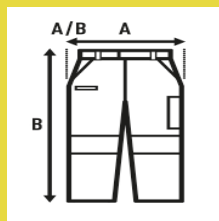

## DUBAI (CARGO)

Παντελόνι με πολλές τσέπες.  
Μέση με λάστιχο στο πίσω μέρος.  
Δύο τσέπες στο μπροστινό μέρος.  
Μίνι τσέπη στο δεξί πόδι.  
Εσωτερικό κουμπί και κλείσιμο με φερμουάρ.  
Δύο τσέπες στην αριστερή πλευρά με τρις θήκες.  
Στο πίσω μέρος έχει δύο τσέπες, η μία με περυνγίο.  
Διακοσμητική λωρίδα που πηγαίνει από την αριστερή τσέπη στην πλευρική ραφή.  
Στο δεξί πόδι, μια κεκλιμένη τσέπη με δύο θήκες.

### SIZE/Size

EU	38	40	42	44	46	48	50	52	54
Width	36 cm	38 cm	40 cm	42 cm	44 cm	46 cm	48 cm	50 cm	52 cm
μήκος	108 cm	109 cm	110 cm	111 cm	112 cm	113 cm	114 cm	115 cm	116 cm

Black  
(BK)

Navy  
(NY)

Graphite  
(GF)