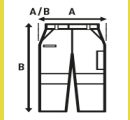

DUBAI (CARGO)

Παντελόνι με πολλές τσέπες.
Μέση με λάστιχο στο πίσω μέρος.
Δύο τσέπες στο μπροστινό μέρος.
Μίνι τσέπη στο δεξί πόδι.
Εσωτερικό κουμπί και κλείσιμο με φερμουάρ.
Δύο τσέπες στην αριστερή πλευρά με τρεις θήκες.
Στο πίσω μέρος έχει δύο τσέπες, η μία με περύνιο.
Διακοσμητική λωρίδα που πηγαίνει από την αριστερή τσέπη στην πλευρική ραφή.
Στο δεξί πόδι, μια κεκλιμένη τσέπη με δύο θήκες.

65% πολυέστερ / 35% βαμβάκι. Βάρος: 250 γρ. Περίπου.

Box/Box 25 uds.

SIZE/Size

| EU | 38 | 40 | 42 | 44 | 46 | 48 | 50 | 52 | 54 |
|-------|--------|--------|--------|--------|--------|--------|--------|--------|--------|
| Width | 36 cm | 38 cm | 40 cm | 42 cm | 44 cm | 46 cm | 48 cm | 50 cm | 52 cm |
| μήκος | 108 cm | 109 cm | 110 cm | 111 cm | 112 cm | 113 cm | 114 cm | 115 cm | 116 cm |