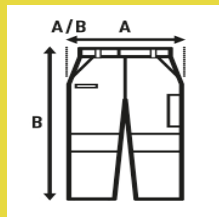

DUBAI LADY (CARGO)

65% Πολιέστερ / 35% Αλγoδόν. Gramaje: 250

65% πολυέστερ / 35% βαμβάκι. Βάρος: 250 γρ. Περίπου.

Box/Box 25

Pack/Pack 1

SIZE/Size

EU	36	38	40	42	44	46	48	50
Width	34 cm	36 cm	38 cm	40 cm	42 cm	44 cm	46 cm	48 cm
μήκος	103 cm	104 cm	104 cm	104 cm	105 cm	105 cm	106 cm	106 cm