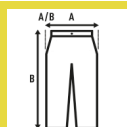

LISBON (SCRUB)

Υπίσεχ παντελόνι χειρουργείου.
Με λάστιχο στη μέση και μπροστινό κουμπί (4 οπές με στεφάνι) και κλείσιμο με φερμουάρ.
Πίσω τσέπη στη δεξιά μεριά όπως το φοράτε.

65% πολυέστερ / 35% βαμβάκι. Βάρος: 170 γρ. Περίπου.

Box/Box 50 uds.

SIZE/Size

EU	XS	S	M	L	XL	XXL	3XL
Width	46 cm	48 cm	50 cm	52 cm	54 cm	56 cm	58 cm
μήκος	100 cm	102 cm	104 cm	106 cm	108 cm	110 cm	112 cm

White
(WH)

Azzure
(AZ)

EMERALD
(EM)