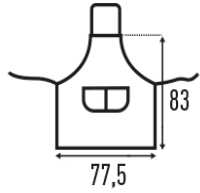

PARIS (APRON) UNISEX

Unisex ποδιά ενηλίκων.
Ρυθμιζόμενο λουράκι λαμού με συνρόμενη πλαστική αγκράφα.
Δύο ιμάντες μέσης.
Μεγάλη μπροστινή διπλή τσέπη.

DNV 100% βαμβάκι. Βάρος: 220 γρ. Περίπου.

65% πολυέστερ / 35% βαμβάκι. Βάρος: 180 γρ. Περίπου.

Box/Box 50

Pack/Pack 1

SIZE/Size

EU	U
Width	81 cm
μήκος	83 cm

White
(WH)

Black
(BK)

Red
(RD)

Navy
(NY)