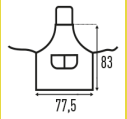

PARIS (APRON)

Υπίεox ποδιά ενηλίκων.
Ρυθμιζόμενο λουράκι λαμού με συνρόμενη πλαστική αγκράφα.
Δύο ιμάντες μέσης.
Μεγάλη μπροστινή διπλή τσέπη.

DNV 100% βαμβάκι. Βάρος: 220 γρ. Περίπου.

65% πολυέστερ / 35% βαμβάκι. Βάρος: 180 γρ. Περίπου.

Box/Box 50 uds.

SIZE/Size

EU

Width

μήκος

U

81 cm

83 cm