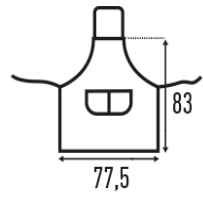

PARIS (APRON) UNISEX

Unisex ποδιά ενηλίκων.
Ρυθμιζόμενο λουράκι λαμού με συρόμενη πλαστική αγκράφα.
Δύο ιμάντες μέσης.
Μεγάλη μπροστινή διπλή τσέπη.

DNV 100% βαμβάκι. Βάρος: 220 γρ. Περίπου.

65% πολυέστερ / 35% βαμβάκι. Βάρος: 180 γρ. Περίπου.

Box/Box 50

Pack/Pack 1

SIZE/Size

EU	U
Width	77,5 cm
μήκος	83 cm

White
(WH)

Black
(BK)

Red
(RD)

Navy
(NY)