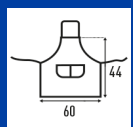

## PARIS KID (APRON)

Υπίσεχ παιδική ποδιά.  
Ρυθμιζόμενο λουράκι λαμού με συνρόμενη πλαστική αγκράφα.  
Δύο μάντες μέσης.  
Μεγάλη μπροστινή διπλή τσέπη.

DNV 100% βαμβάκι. Βάρος: 220 γρ. Περίπου.

65% πολυέστερ / 35% βαμβάκι. Βάρος: 180 γρ. Περίπου.

### SIZE/Size

EU

Width

μήκος

U

45 cm

60 cm

White  
(WH)