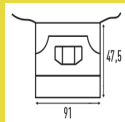

VIENNA (APRON)

Υπίσeux μισή ποδιά ενηλίκων.
Τσέπη καγκουρό και 1 τσέπη με διπλό άνοιγμα.
Δύο πίσω μιάντες για το δέσιμο.

DNV 100% βαμβάκι. Βάρος: 220 γρ. Περίπου.

65% πολυέστερ / 35% βαμβάκι. Βάρος: 180 γρ. Περίπου.

Box/Box 50 uds.

SIZE/Size

EU

Width

μήκος

U

91 cm

47,5 cm