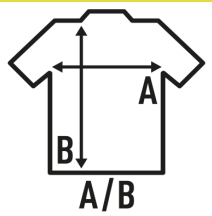

## SHIRT LADY POPLIN

Ladies long sleeve fitted shirt. Body fitted.

100% cotton.

### SIZE

EU	S	M	L	XL	XXL
Width	47 cm 18.5"	49 cm 19.3"	51 cm 20.1"	53 cm 20.9"	55 cm 21.7"
Length	61 cm 24"	62 cm 24.4"	63 cm 24.8"	64 cm 25.2"	65 cm 25.6"