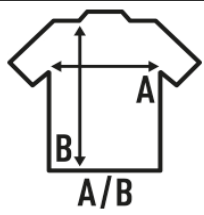

Características:

- Tejido interlock combinado con tejido de rejilla en contraste.
- 140 g/m<sup>2</sup>
- 100% Poliéster
- Etiqueta impresa en el cuello

100% Poliéster. Gramaje: 140 gr.

Caja/Box 50

Paquete/Pack 1

### TALLAS/Size

EU	S	M	L	XL	2XL
Ancho	47 cm	51 cm	54 cm	57 cm	60 cm
Largo	65 cm	70 cm	72 cm	75 cm	77 cm

White / Red  
(WHRD)

Fucsia / White  
(FUWH)

Black / Gold Fluor  
(BKSYP)

Green / White  
(GRWH)

Royal Blue / White  
(RBWH)