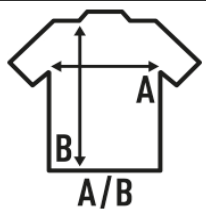

CELTIC

Camiseta de rayas horizontales de fútbol para hombre con cuello de pico. Disponible en 7 colores y desde la talla S hasta la talla XXL. (Para tallas más pequeñas, consultar en la camiseta de niño REF: CELTICTSK).

Características:

- Cuello de pico.
- 140 g/m²
- 100% Poliéster
- Etiqueta impresa en el cuello

100% Poliéster. Gramaje: 140 gr.

Caja/Box 50

Paquete/Pack 1

TALLAS/Size

EU	S	M	L	XL	XXL
Ancho	47 cm	51 cm	54 cm	57 cm	60 cm
Largo	65 cm	70 cm	72 cm	75 cm	77 cm