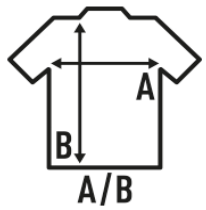

CELTIC

Camiseta de rayas horizontales de fútbol para hombre con cuello de pico. Disponible en 7 colores y desde la talla S hasta la talla XXL. (Para tallas más pequeñas, consultar en la camiseta de niño REF: CELTICTSK).

Características:

- Cuello de pico.
- 140 g/m²
- 100% Poliéster
- Etiqueta impresa en el cuello

100% Poliéster. Gramaje: 140 gr.

Caja/Box 50

Paquete/Pack 1

TALLAS/Size

EU	S	M	L	XL	XXL
Ancho	47 cm	51 cm	54 cm	57 cm	60 cm
Largo	65 cm	70 cm	72 cm	75 cm	77 cm