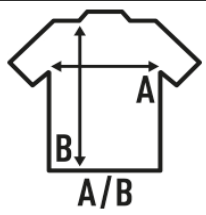

Características:

- Cuello de pico.
- 140 g/m²
- 100% Poliéster
- Etiqueta impresa en el cuello

100% Poliéster. Gramaje: 140 gr.

Caja/Box 50

Paquete/Pack 5

TALLAS/Size

EU	5-6	3XS	2XS	XS	S
Ancho	33 cm	36 cm	38 cm	40 cm	44 cm
Largo	48 cm	51 cm	54 cm	58 cm	61 cm