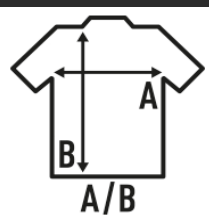

## KID CELTIC

**Camiseta de rayas horizontales de fútbol para niño con cuello de pico.** Disponible en 7 colores y desde la talla 5/6 años hasta la talla S. (Para tallas más grandes, consultar en la camiseta de hombre REF: CELTICTSA ).

Características:

- Cuello de pico.
- 140 g/m<sup>2</sup>
- 100% Poliéster
- Etiqueta impresa en el cuello

100% Poliéster. Gramaje: 140 gr.

Caja/Box 50

Paquete/Pack 5

### TALLAS/Size

EU	5-6	3XS	2XS	XS	S
Ancho	33 cm	36 cm	38 cm	40 cm	44 cm
Largo	48 cm	51 cm	54 cm	58 cm	61 cm

White / Red  
(WHRD)

White / Black  
(WHBK)

White / Green  
(WHGR)

White / Royal Blue  
(WHRB)

Red / Black  
(RDBK)