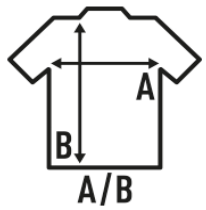

Características:

- Cuello de pico.
- 140 g/m²
- 100% Poliéster
- Etiqueta impresa en el cuello

100% Poliéster. Gramaje: 140 gr.

Caja/Box 50

Paquete/Pack 5

TALLAS/Size

EU	5-6	3XS	2XS	XS	S
Ancho	33 cm	36 cm	38 cm	40 cm	44 cm
Largo	48 cm	51 cm	54 cm	58 cm	61 cm