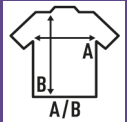

CURVES SLUB

Camiseta con cuello de pico y manga corta de mujer en tallas grandes. 100% algodón slub. Disponible en 2 colores, desde la talla S hasta la XL. Etiqueta removible.

Características:

- Camiseta para mujeres curvies con forma acampanada y cuello pico.
- Tejido slub.
- Cuello de pico en canalé.
- Mangas y bajo sin rematar.
- Etiqueta removible

100% Algodón slub. Gramaje: 120 gr.

Caja/Box 100 uds.

TALLAS/Size

EU	S	M	L	XL
Ancho	47 cm	52 cm	56 cm	60 cm
Largo	68 cm	69 cm	72 cm	74 cm

White
(WH)

Black
(BK)