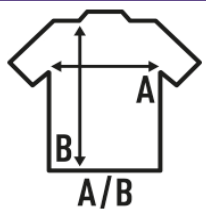

CURVES TANK TOP

Top de tirantes con forma acampanada. Doble costura en bajo. Cuello y sisa en canalé.

100% algodón. Gramaje: 120 gr.

Caja/Box 100

Paquete/Pack 10

TALLAS/Size

EU	S	M	L	XL
Ancho	48 cm	51 cm	54 cm	57 cm
Largo	68 cm	71 cm	74 cm	77 cm