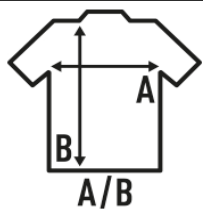

DERBY

Bolsa de deporte con bolsillos laterales y compartimento reforzado para zapatos. Bolsa de adulto disponible sin logo (XLW/O). S: Bolsa niño con logo. XL: Bolsa adulto con logo. XLW/O: Bolsa adulto sin logo.

Características:

- Bolsa de deporte.
- Bolsillos laterales.
- Compartimento reforzado para zapatos.
- Bolsa de adulto disponible también sin logo.
- 100% Poliéster

100% Poliéster.

Caja/Box 15

Paquete/Pack 1

TALLAS/Size

EU	S	XL	XLW/O
Ancho	44 cm	55 cm	55 cm
Largo	54 cm	40 cm	40 cm

 Black / Gold Fluor
(BKSYF)

 Navy / Fucsia Fluor
(NYFUF)