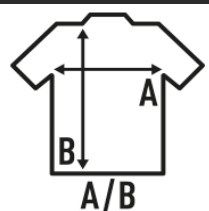

DERBY

Bolsa de deporte con bolsillos laterales y compartimento reforzado para zapatos. Bolsa de adulto disponible sin logo (XLW/O). S: Bolsa niño con logo. XL: Bolsa adulto con logo. XLW/O: Bolsa adulto sin logo.

Características:

- Bolsa de deporte.
- Bolsillos laterales.
- Compartimento reforzado para zapatos.
- Bolsa de adulto disponible también sin logo.
- 100% Poliéster

100% Poliéster.

Caja/Box 15

Paquete/Pack 1

TALLAS/Size

EU	S	XL	XLW/O
Ancho	44 cm	55 cm	55 cm
Largo	54 cm	40 cm	40 cm

Black / Gold Fluor
(BKSYF)

Navy / Fucsia Fluor
(NYFUF)