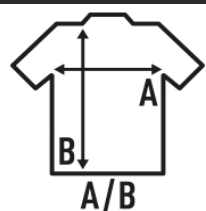

ELITE

Pantalón de fútbol de hombre con cintura elástica y cordón ajustable. Disponible en 6 colores desde la talla S hasta la XXL. Para tallas más pequeñas consultar el pantalón de niño REF: ELITESHK.

Características:

- Pantalón de adulto y niño.
- Cintura elástica con cordón ajustable a tono.
- 140 g/m² aprox.
- 100% Poliéster

100% Poliéster. Gramaje: 140 gr. aprox.

Caja/Box 50

Paquete/Pack 1

TALLAS/Size

EU	M	L	XL	2XL
Ancho	34 cm	39 cm	43 cm	50 cm
Largo	43 cm	45 cm	46 cm	48 cm