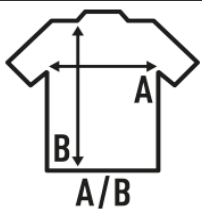

- Pantalón de adulto y niño.
- Cintura elástica con cordón ajustable a tono.
- 140 g/m² aprox.
- 100% Poliéster

100% Poliéster. Gramaje: 140 gr. aprox.

Caja/Box 50

Paquete/Pack 1

TALLAS/Size

EU	M	L	XL	2XL
Ancho	34 cm	39 cm	43 cm	50 cm
Largo	43 cm	45 cm	46 cm	48 cm