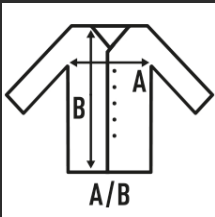

100% poliéster. Gramaje: 140 gr.

Caja/Box 50

Paquete/Pack 1

TALLAS/Size

EU	5-6	3XS	2XS	XS	S
Ancho	25,5 cm	27 cm	28 cm	30 cm	32 cm
Largo	31 cm	33 cm	37 cm	40 cm	41 cm

White
(WH)

Black
(BK)

Red
(RD)