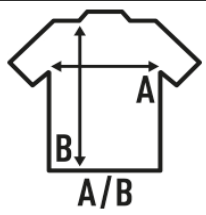

Características:

- Camiseta de portero de adulto y niño.
- Combinado en dos colores.
- Con coderas acolchadas.
- 140 g/m<sup>2</sup>
- 100% Poliéster
- Etiqueta impresa en el cuello

100% Poliéster. Gramaje: 140 gr.

### TALLAS/Size

EU	M	L	XL	XXL
Ancho	52 cm	56 cm	60 cm	66 cm
Largo	74 cm	76 cm	78 cm	81 cm

 Black / Gold Fluor  
(BKSYF)

 Black / Fucsia Fluor  
(BKFUF)