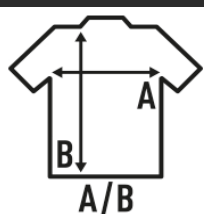

Características:

- Camiseta de portero de adulto y niño.
- Combinado en dos colores.
- Con coderas acolchadas.
- 140 g/m<sup>2</sup>
- 100% Poliéster
- Etiqueta impresa en el cuello

100% Poliéster. Gramaje: 140 gr.

### TALLAS/Size

EU	M	L	XL	XXL
Ancho	52 cm	56 cm	60 cm	66 cm
Largo	74 cm	76 cm	78 cm	81 cm

Black / Gold Fluor  
(BKSYF)

Black / Fucsia Fluor  
(BKFUF)