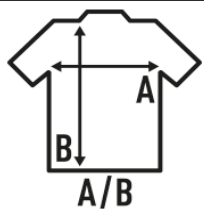

Características:

- Camiseta de portero de adulto y niño.
- Combinado en dos colores.
- Con coderas acolchadas.
- 140 g/m²
- 100% Poliéster
- Etiqueta impresa en el cuello

100% Poliéster. Gramaje: 140 gr.

Caja/Box 50

Paquete/Pack 1

TALLAS/Size

EU	5-6	3XS	2XS	XS	S
Ancho	33 cm	35 cm	39 cm	46 cm	48 cm
Largo	40 cm	45 cm	49 cm	59 cm	72 cm

 Black / Gold Fluor
(BKSYF)

 Black / Fucsia Fluor
(BKFUF)