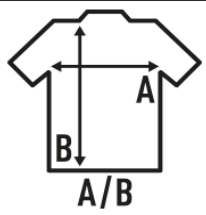

Características:

- Camiseta de adulto y niño.
- Combinación de tejido interlock y rejilla.
- Espalda más larga y redondeada.
- 140 g/m²
- 100% Poliéster
- Etiqueta impresa en el cuello.

100% Poliéster. Gramaje: 140 gr.

Caja/Box 50

Paquete/Pack 1

TALLAS/Size

EU	S	M	L	XL	2XL
Ancho	47 cm	51 cm	54 cm	57 cm	60 cm
Largo	65 cm	70 cm	72 cm	75 cm	77 cm

White
(WH)

Black
(BK)

Red
(RD)

Royal Blue
(RB)