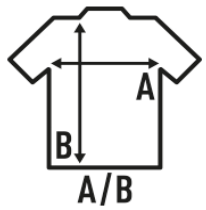

Características:

- Camiseta de adulto y niño.
- Combinación de tejido interlock y rejilla.
- Espalda más larga y redondeada.
- 140 g/m²
- 100% Poliéster
- Etiqueta impresa en el cuello.

100% Poliéster. Gramaje: 140 gr.

Caja/Box 50

Paquete/Pack 1

TALLAS/Size

EU	S	M	L	XL	2XL
Ancho	47 cm	51 cm	54 cm	57 cm	60 cm
Largo	65 cm	70 cm	72 cm	75 cm	77 cm

White
(WH)

Black
(BK)

Red
(RD)

Royal Blue
(RB)