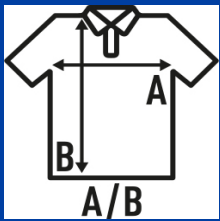

KID UNISEX POLO

Polo piqué infantil unisex de manga corta, unisex. Etiqueta TearAway.

Características:

- Tejido piqué.
- Tapeta con dos botones.
- Bocamanga y cuello en canalé.
- Aberturas laterales.
- 210 g/m² aprox.
- 100% Algodón peinado preencogido
- GM - 85% Algodón / 15% Viscosa
- Etiqueta removible

100% algodón peinado preencogido. Gramaje: 210 gr.

Caja/Box 50

Paquete/Pack 50

TALLAS/Size

EU	1-2	3-4	5-6	7-8	9-11	12-14
Ancho	30 cm	33 cm	37 cm	39 cm	42 cm	44 cm
Largo	39 cm	42 cm	46 cm	51 cm	57 cm	64 cm