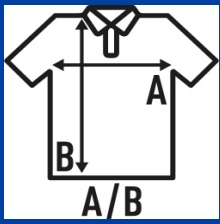

## KID LS UNISEX POLO

Polo piqué infantil unisex de manga larga, unisex, ideal para bordar. Etiqueta TearAway.

Características:

- Tejido piqué.
- Tapeta con dos botones.
- Cuello con canalé 1x1.
- Aberturas laterales.
- 210 g/m<sup>2</sup> aprox.
- 100% Algodón peinado preencogido
- Etiqueta removible

### TALLAS/Size

EU	1-2	3-4	5-6	7-8	9-11	12-14
Ancho	30 cm	33 cm	37 cm	39 cm	42 cm	44 cm
Largo	39 cm	42 cm	46 cm	51 cm	57 cm	64 cm

White  
(WH)

Black  
(BK)

Red  
(RD)

Navy  
(NY)

Royal Blue  
(RB)

Burgundy  
(BU)