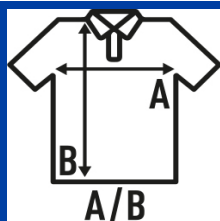

## POLO LS KID

Polo piqué infantil unisex de manga larga, unisex, ideal para bordar. 100% algodón peinado preencogido. Etiqueta TearAway. Disponible en 9 colores y desde la talla 1/2 hasta la 12/14.

Características:

- Tejido piqué.
- Tapeta con dos botones.
- Cuello con canalé 1x1.
- Aberturas laterales.
- Etiqueta removible
- Botones a tono.

100% algodón peinado preencogido. Gramaje: 210 gr. aprox.

Caja/Box 50

Paquete/Pack 50

### TALLAS/Size

EU	1-2	3-4	5-6	7-8	9-11	12-14
Ancho	30 cm	33 cm	37 cm	39 cm	42 cm	44 cm
Largo	39 cm	42 cm	46 cm	51 cm	57 cm	64 cm