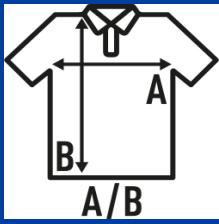

SCHOOL WEAR KID UNISEX POLO

Polo piqué infantil unisex de manga corta para uniformidad escolar. Etiqueta TearAway.

Características:

- Tejido piqué.
- Tapeta con dos botones.
- Bocamanga y cuello en canalé.
- Aberturas laterales.
- 210 g/m² aprox.
- 65% Poliéster / 35% Algodón
- Etiqueta removible

65% polie?ster / 35% algodo?n. Gramaje: 210 gr. aprox.

Caja/Box 50

Paquete/Pack 50

TALLAS/Size

EU	1-2	3-4	5-6	7-8	9-11	12-14
Ancho	30 cm	33 cm	37 cm	39 cm	42 cm	44 cm
Largo	39 cm	42 cm	46 cm	51 cm	57 cm	64 cm