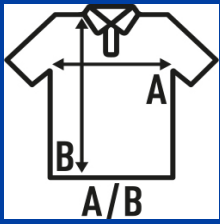

## LADY REGULAR POLO

**Polo piqué para mujer de manga corta, 100% algodón, ligeramente entallado y con etiqueta removible.** Ideal para bordar, serigrafar o personalizar con transfer o vinilo. Disponible también para hombre, niño y tallas grandes.

### Características:

- Tejido piqué.
- Ligeramente entallado.
- Tapeta con tres botones.
- Bocamanga y cuello en canalé.
- Aberturas laterales.
- 200 g/m<sup>2</sup>
- 100% Algodón peinado preencogido
- GM - 85% Algodón / 15% Viscosa
- AS - 98% Algodón / 2% Viscosa
- Etiqueta removible

### TALLAS/Size

| EU    | S     | M     | L     | XL    | XXL   | XXXL  |
|-------|-------|-------|-------|-------|-------|-------|
| Ancho | 42 cm | 44 cm | 46 cm | 48 cm | 50 cm | 54 cm |
| Largo | 61 cm | 63 cm | 65 cm | 67 cm | 69 cm | 73 cm |