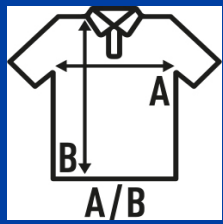

Características:

- Tejido piqué.
- Tapeta con dos botones.
- Bocamanga y cuello en canalé.
- Botones a tono.
- Aberturas laterales.
- 3XL: WH, GM, BK, RB, RD, NY, SK.
- 4XL-5XL: WH, GM, BK, RD, RB, NY.

100% algodón peinado preencogido. Gramaje: 210 g/m².

Caja/Box 50

Paquete/Pack 50

TALLAS/Size

EU	XS	S	M	L	XL	XXL	3XL	4XL	5XL
Ancho	47 cm	51 cm	53 cm	55 cm	59 cm	63 cm	65 cm	67 cm	71 cm
Largo	68 cm	70 cm	72 cm	74 cm	76 cm	80 cm	82 cm	84 cm	86 cm