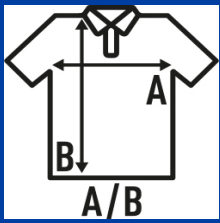

TALLAS/Size

EU	XS	S	M	L	XL	XXL	3XL	4XL	5XL
Ancho	47 cm	51 cm	53 cm	55 cm	59 cm	63 cm	65 cm	67 cm	71 cm
Largo	68 cm	70 cm	72 cm	74 cm	76 cm	80 cm	82 cm	84 cm	86 cm

White (WH)	Black (BK)	Red (RD)	Navy (NY)	Royal Blue (RB)	Ash Melange (AS)	Azzure (AZ)	Bottle Green (BG)	Burgundy (BU)	Chocolate (CH)	Forest Green (FG)	Fucsia (FU)
Graphite (GF)	Grey Melange (GM)	Kelly Green (KG)	Khaki (KH)	Lime (LM)	Lavender (LV)	Light Yellow (LY)	Orange (OR)	Pale Green (PG)	Peach (PH)	Pink (PK)	Purple (PU)
Sand (SA)	White / Red (WHRD)	Sky Blue (SK)	Gold (SY)	Turquoise (TU)	Warm Red (WR)	Zinc (ZC)	White / Black (WHBK)	Coral (CO)	Mustard (MU)	Mint Green (MG)	Royal Blue / White (RBWH)
RED / WHITE (RDWH)	Navy White (NYWH)	Aquamarine (AQM)	White / Navy (WHNY)	Black / White (BKWH)	White / Kelly Green (WHKG)	Burgundy / White (BUWH)	Bottle Green / White (BGWH)	Grey melange / White (GMWH)	Dark grey wash (DGW)	Burgundy Wash (BUW)	Dark Blue Wash (DBW)
Olive Wash (OLW)											

COLORES NUEVOS

BT Butter Cream	PV Pink Vintage	MO Moss Green	PB Petrol Blue	OC Ocher	DP Dusty Purple	OCW Ocher Wash