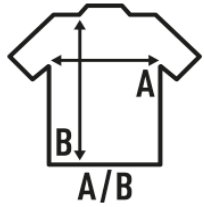

POLO WORKER 210

Tapeta con dos botones. Bocamanga y cuello en canalé. Aperturas laterales.

60%poliéster - 40%algodón .210gr

Caja/Box 50

Paquete/Pack 50

TALLAS/Size

EU	4XL	5XL
Ancho	72 cm	76 cm
Largo	92 cm	96 cm