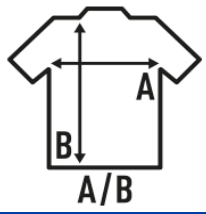

POLO WORKER 210

Tapeta con dos botones. Bocamanga y cuello en canalé. Aperturas laterales.

60%poliéster - 40%algodón .210gr

Caja/Box 50

Paquete/Pack 50

TALLAS/Size

EU	4XL	5XL
Ancho	72 cm	76 cm
Largo	92 cm	96 cm