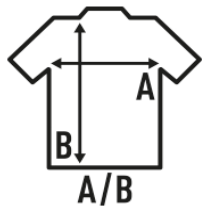

Características:

- Cuello de pico.
- 140 g/m²
- 100% Poliéster
- Etiqueta impresa en el cuello

100% Poliéster. Gramaje: 140 gr.

Caja/Box 50

Paquete/Pack 1

TALLAS/Size

EU	S	M	L	XL	2XL
Ancho	47 cm	51 cm	54 cm	57 cm	60 cm
Largo	65 cm	70 cm	72 cm	75 cm	77 cm