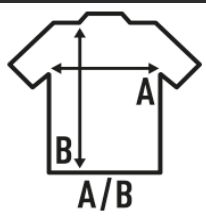

Características:

- Cuello de pico.
- 140 g/m²
- 100% Poliéster
- Etiqueta impresa en el cuello

100% Poliéster. Gramaje: 140 gr.

Caja/Box 50

Paquete/Pack 1

TALLAS/Size

EU	5-6	3XS	2XS	XS	S
Ancho	33 cm	36 cm	38 cm	40 cm	44 cm
Largo	48 cm	51 cm	54 cm	58 cm	61 cm