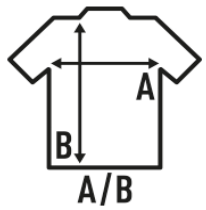

Características:

- Cuello de pico.
- 140 g/m²
- 100% Poliéster
- Etiqueta impresa en el cuello

100% Poliéster. Gramaje: 140 gr.

Caja/Box 50

Paquete/Pack 1

TALLAS/Size

EU	5-6	3XS	2XS	XS	S
Ancho	33 cm	36 cm	38 cm	40 cm	44 cm
Largo	48 cm	51 cm	54 cm	58 cm	61 cm