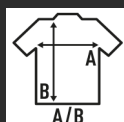

TALLAS/Size

EU	5-6	3XS	2XS	XS	S
Ancho	38 cm	39 cm	42 cm	47 cm	52 cm
Largo	60 cm	68 cm	78 cm	88 cm	100 cm