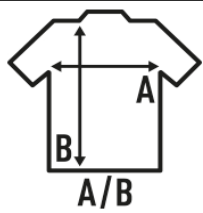

RIVER SWEAT

Sudadera de adulto combinada en dos colores con ribete en contraste y media luna trasera bajo el cuello. Disponible en 2 colores y desde la talla M hasta la XXL. Para tallas más pequeñas consultar la REF: RIVERSWK. Esta sudadera forma parte de un chándal deportivo para hombre. Para mirar las tallas en pantalones de chándal a juego, consultar la REF: RIVERPTA.

Características:

- Sudadera de adulto y niño combinada en dos colores.
- Ribete y media luna trasera bajo el cuello en contraste.
- 290 g/m² aprox.
- 65% Poliéster / 35% Algodón
- Etiqueta impresa en el cuello

65% Poliéster / 35% Algodón. Gramaje: 290 gr.

Caja/Box 25

Paquete/Pack 1

TALLAS/Size

EU	M	L	XL	2XL
Ancho	57 cm	60 cm	63 cm	66 cm
Largo	69 cm	72 cm	76 cm	78 cm

 Navy / Royal Blue
(NYRB)

 Red / Graphite
(RDGF)