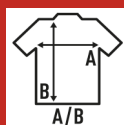

LADY SUBLI COMFORT

Camiseta de mujer de manga corta para sublimar. 100% poliéster. Tacto de algodón. Etiqueta removible.

Disponible en 1 color, desde la talla S hasta la 3XL.

Características:

- Doble costura en mangas y bajo.
- Etiqueta removible

100% poliéster. Gramaje: 150 gr.

Caja/Box 100 uds.

TALLAS/Size

EU	S	M	L	XL	XXL	3XL
Ancho	42 cm	44 cm	46 cm	48 cm	50 cm	52 cm
Largo	60 cm	62 cm	64 cm	66 cm	68 cm	70 cm

White Sublimatable (WHSB)