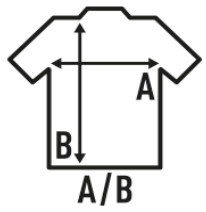

LADY COMFORT V-NECK SUBLI

Camiseta de mujer de manga corta y cuello de pico para sublimar. 100% poliéster. Tacto de algodón.

Características:

- Doble costura en cuello, mangas y bajo.
- Cuello de pico.
- 150 g/m²
- 100% Poliéster
- Etiqueta removible

100% poliéster. Gramaje: 150 gr.

Caja/Box 100

Paquete/Pack 10

TALLAS/Size

EU	S	M	L	XL	XXL	3XL
Ancho	42 cm	44 cm	46 cm	48 cm	50 cm	52 cm
Largo	60 cm	62 cm	64 cm	66 cm	68 cm	70 cm

White Sublimatable (WHSB)