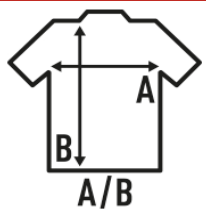

LADY COMFORT V-NECK SUBLI

Camiseta de mujer de manga corta y cuello de pico para sublimar. 100% poliéster. Tacto de algodón.

Características:

- Doble costura en cuello, mangas y bajo.
- Cuello de pico.
- 150 g/m²
- 100% Poliéster
- Etiqueta removible

100% poliéster. Gramaje: 150 gr.

Caja/Box 100

Paquete/Pack 10

TALLAS/Size

EU	S	M	L	XL	XXL	3XL
Ancho	42 cm	44 cm	46 cm	48 cm	50 cm	52 cm
Largo	60 cm	62 cm	64 cm	66 cm	68 cm	70 cm

White Sublimatable
(WHSB)