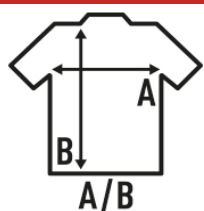

## FLOWY SUBLI

**Camiseta de mujer especial para sublimar.** Etiqueta TearAway. 100% poliéster y tacto de algodón.

Características:

- Camiseta.
- Cuello de pico.
- Punto liso.
- 150 g/m<sup>2</sup>
- 100% Poliéster
- Etiqueta removible

### TALLAS/Size

| EU    | S/M   | L/XL  |
|-------|-------|-------|
| Ancho | 64 cm | 67 cm |
| Largo | 66 cm | 68 cm |