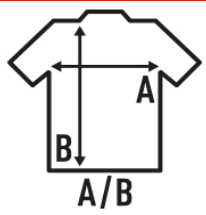

FLOWY SUBLI

Camiseta de mujer especial para sublimar. Etiqueta TearAway. 100% poliéster y tacto de algodón.

Características:

- Camiseta.
- Cuello de pico.
- Punto liso.
- 150 g/m²
- 100% Poliéster
- Etiqueta removible

100% poliéster. Gramaje: 150 gr.

Caja/Box 50

Paquete/Pack 50

TALLAS/Size

EU	S/M	L/XL
Ancho	64 cm	67 cm
Largo	66 cm	68 cm