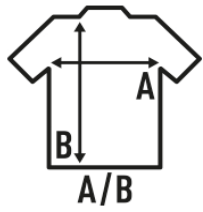

V-NECK SUBLI TOP

Camiseta de tirantes para mujer especial para sublimar. 100% poliéster. Tacto de algodón. Etiqueta TearAway.

Características:

- Camiseta de tirantes.
- Cuello de pico.
- Punto liso.
- Ligeramente entallado.
- 150 g/m²
- 100% Poliéster
- Etiqueta removible

100% poliéster. Gramaje: 150 gr.

Caja/Box 50

Paquete/Pack 50

TALLAS/Size

EU	S	M	L	XL	XXL
Ancho	40 cm	42 cm	44 cm	46 cm	48 cm
Largo	63 cm	65 cm	67 cm	69 cm	71 cm

White Sublimatable
(WHSB)