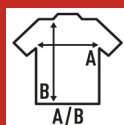

V-NECK SUBLI TOP

Camiseta de tirantes para mujer especial para sublimar. 100% poliéster. Tacto de algodón. Etiqueta TearAway.

Características:

- Camiseta de tirantes.
- Cuello de pico.
- Punto liso.
- Ligeramente entallado.
- 150 g/m²
- 100% Poliéster
- Etiqueta removible

100% poliéster. Gramaje: 150 gr.

Caja/Box 50 uds.

TALLAS/Size

EU	S	M	L	XL	XXL
Ancho	40 cm	42 cm	44 cm	46 cm	48 cm
Largo	63 cm	65 cm	67 cm	69 cm	71 cm

White Sublimatable (WHSB)