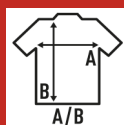

MAN SUBLI T-SHIRT

Camiseta de hombre de manga corta para sublimar. 100% poliéster. Tacto de algodón. Etiqueta removible.

Disponible en 1 color, desde la talla XS hasta la 3XL.

Características:

- Doble costura en mangas y bajo.
- Etiqueta removible

100% poliéster. Gramaje: 150 gr.

Caja/Box 100 uds.

TALLAS/Size

EU	XS	S	M	L	XL	XXL	3XL
Ancho	46 cm	48 cm	51 cm	53 cm	56 cm	58 cm	61 cm
Largo	66 cm	68 cm	70 cm	72 cm	74 cm	76 cm	78 cm

White Sublimatable (WHSB)