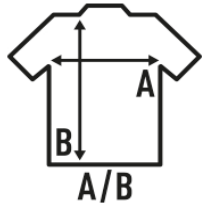

**MAN SUBLI T-SHIRT**

Camiseta de hombre de manga corta para sublimar. 100% poliéster. Tacto de algodón. Etiqueta removible.

Características:

- Doble costura en mangas y bajo.
- Etiqueta removible

100% poliéster. Gramaje: 150 gr.

Caja/Box 100

Paquete/Pack 100

**TALLAS/Size**

EU	XS	S	M	L	XL	XXL	3XL
Ancho	46 cm	48 cm	51 cm	53 cm	56 cm	58 cm	61 cm
Largo	66 cm	68 cm	70 cm	72 cm	74 cm	76 cm	78 cm

White Sublimatable (WHSB)