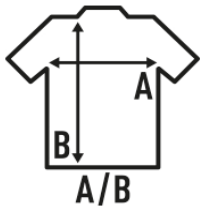

## BERLIN

Camisa de rayas clásicas para hombre con cuello sin botones y sin bolsillo delantero.

Características:

- Cuello sin botones.
- Sin bolsillo.
- 65% Poliéster / 35% Algodón yarn dyed

65% Poliéster / 35% Algodón yarn dyed

### TALLAS/Size

EU	XS	S	M	L	XL	XXL	3XL
Ancho	51 cm	53,5 cm	56 cm	58,5 cm	63,5 cm	68,5 cm	73,5 cm
Largo	79 cm	79 cm	80 cm	81 cm	82 cm	83 cm	84 cm

  
Sky Blue  
(SK)