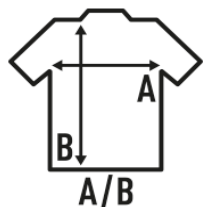

BERLIN

Camisa de rayas clásicas para hombre con cuello sin botones y sin bolsillo delantero.

Características:

- Cuello sin botones.
- Sin bolsillo.

65% Poliéster / 35% Algodón yarn dyed

Caja/Box 25

Paquete/Pack 1

TALLAS/Size

EU	XS	S	M	L	XL	XXL	3XL
Ancho	51 cm	53 cm	56 cm	58 cm	63 cm	68 cm	73 cm
Largo	79 cm	79 cm	80 cm	81 cm	82 cm	83 cm	84 cm

Sky Blue
(SK)