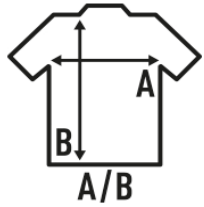

**OSLO SS (OIL)**

Camisa que repele agua y aceite para hombre de manga corta. Entallada de manga larga, en popelín. Cuerpo ajustado. Botones a tono.

Popelín - 65% poliéster / 35% algodón

Caja/Box 25

Paquete/Pack 1

**TALLAS/Size**

EU	S	M	L	XL	XXL	3XL	4XL
Ancho	53 cm	56 cm	58 cm	63 cm	68 cm	73 cm	73 cm
Largo	79 cm	80 cm	81 cm	82 cm	83 cm	84 cm	85 cm