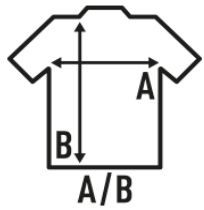

OSLO SS (OIL)

Camisa que repele agua y aceite para hombre de manga corta. Entallada de manga larga, en popelín. Cuerpo ajustado. Botones a tono.

Popelín - 65% poliéster / 35% algodón

Caja/Box 25

Paquete/Pack 1

TALLAS/Size

EU	S	M	L	XL	XXL	3XL	4XL
Ancho	53 cm	56 cm	58 cm	63 cm	68 cm	73 cm	73 cm
Largo	79 cm	80 cm	81 cm	82 cm	83 cm	84 cm	85 cm