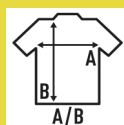

## OSLO SS (OIL)

Camisa que repele agua y aceite para hombre de manga corta. Entallada de manga larga, en popelín. Cuerpo ajustado. Botones a tono.

Disponible en 2 colores, desde la talla S hasta la 4XL.

### TALLAS/Size

EU	S	M	L	XL	XXL	3XL	4XL
Ancho	53 cm	56 cm	58 cm	63 cm	68 cm	73 cm	73 cm
Largo	79 cm	80 cm	81 cm	82 cm	83 cm	84 cm	85 cm

White  
(WH)

Black  
(BK)