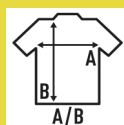

## PEKIN SS (WRINKE)

Camisa antiarrugas y antibacterias para hombre de manga corta. Entallada de manga larga, en popelín. Cuerpo ajustado. Botones a tono.

Disponible en 2 colores, desde la talla S hasta la 4XL.

### TALLAS/Size

EU	S	M	L	XL	XXL	3XL	4XL
Ancho	53 cm	56 cm	58 cm	63 cm	68 cm	73 cm	78 cm
Largo	79 cm	80 cm	81 cm	82 cm	83 cm	84 cm	85 cm

White (WH)

Black (BK)