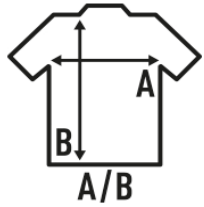

TEXAS

Camisa casual con tejido vaquero. Manga larga. Cuello sin botones. Bolsillo en el lado izquierdo.

100% algodón vaquero

Caja/Box 25

Paquete/Pack 25

TALLAS/Size

EU	XS	S	M	L	XL	XXL	3XL	4XL
Ancho	51 cm	53 cm	56 cm	58 cm	63 cm	68 cm	73 cm	78 cm
Largo	79 cm	79 cm	80 cm	81 cm	82 cm	83 cm	84 cm	85 cm