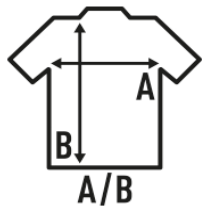

## CAMISA TULUM

Camisa perfecta para climas cálidos dando frescura y moda en una sola prenda.

Camisa de manga larga.

Tapeta en manga larga con botón y pliegue.

Puños con dos botones.

Bajo redondeado.

100% Algodón Slub

### TALLAS/Size

EU	S	M	L	XL	XXL	3XL
Ancho	56 cm	58 cm	62 cm	64 cm	69 cm	75 cm
Largo	75 cm	76,5 cm	79,5 cm	81 cm	82,5 cm	85 cm

WHITE W  
(WHW)

NAVY W  
(NYW)

MINT GREEN W  
(MGW)

BROWN W  
(BRW)

SKY BLUE W  
(SKW)