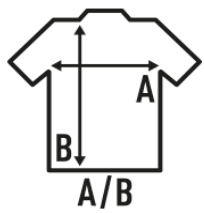

OSLO LADY SS (OIL)

Camisa que repele agua y aceite. Entallada de manga larga, en popelín. Cuerpo ajustado. Botones a tono.

Popelín - 65% poliéster / 35% algodón

Caja/Box 25

Paquete/Pack 1

TALLAS/Size

EU	XS	S	M	L	XL	XXL	3XL
Ancho	46 cm	49 cm	52 cm	54 cm	58 cm	62 cm	66 cm
Largo	63 cm	65 cm	67 cm	68 cm	69 cm	70 cm	71 cm