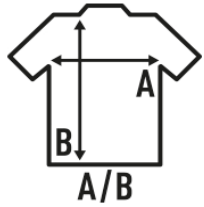

**OSLO LADY SS (OIL)**

Camisa que repele agua y aceite. Entallada de manga larga, en popelín. Cuerpo ajustado. Botones a tono.

Popelín - 65% poliéster / 35% algodón

Caja/Box 25

Paquete/Pack 1

**TALLAS/Size**

EU	XS	S	M	L	XL	XXL	3XL
Ancho	46 cm	49 cm	52 cm	54 cm	58 cm	62 cm	66 cm
Largo	63 cm	65 cm	67 cm	68 cm	69 cm	70 cm	71 cm