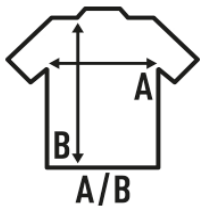

## PEKIN LADY (WRINKE)

Camisa antiarrugas y antibacterias para mujer . Entallada de manga larga, en popelín. Cuerpo ajustado. Botones a tono. Tapetas en mangas con botón y pliegue. Puños con dos botones.

### TALLAS/Size

EU	XS	S	M	L	XL	XXL	3XL
Ancho	46 cm	49 cm	52 cm	54 cm	58 cm	62 cm	66 cm
Largo	63 cm	65 cm	67 cm	68 cm	69 cm	70 cm	71 cm

White  
(WH)

Black  
(BK)