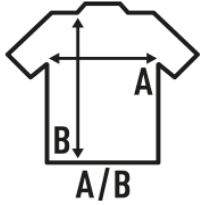

## PEKIN LADY (WRINKE)

Camisa antiarrugas y antibacterias para mujer . Entallada de manga larga, en popelín. Cuerpo ajustado. Botones a tono. Tapetas en mangas con botón y pliegue. Puños con dos botones.

### TALLAS/Size

EU	XS	S	M	L	XL	XXL	3XL
Ancho	46 cm	49 cm	52 cm	54 cm	58 cm	62 cm	66 cm
Largo	63 cm	65 cm	67 cm	68 cm	69 cm	70 cm	71 cm