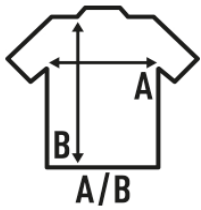

PEKIN LADY SS (WRINKE)

Camisa antiarrugas y antibacterias para mujer de manga corta. Entallada de manga larga, en popelín. Cuerpo ajustado. Botones a tono. Tapetas en mangas con botón y pliegue. Puños con dos botones.

Popelín - 65% poliéster / 35% algodón

Caja/Box 25

Paquete/Pack 1

TALLAS/Size

EU	XS	S	M	L	XL	XXL	3XL
Ancho	46 cm	49 cm	52 cm	54 cm	58 cm	62 cm	66 cm
Largo	63 cm	65 cm	67 cm	68 cm	69 cm	70 cm	71 cm