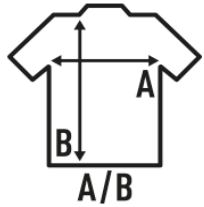

## PEKIN LADY SS (WRINKE)

Camisa antiarrugas y antibacterias para mujer de manga corta. Entallada de manga larga, en popelín. Cuerpo ajustado. Botones a tono. Tapetas en mangas con botón y pliegue. Puños con dos botones.

### TALLAS/Size

EU	XS	S	M	L	XL	XXL	3XL
Ancho	46 cm	49 cm	52 cm	54 cm	58 cm	62 cm	66 cm
Largo	63 cm	65 cm	67 cm	68 cm	69 cm	70 cm	71 cm