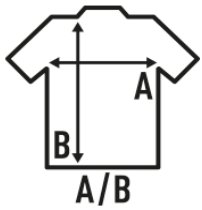

TEXAS LADY

Camisa casual con tejido vaquero. Manga larga. Cuello sin botones. Bolsillo en el lado izquierdo.

100% algodón vaquero

Caja/Box 25

Paquete/Pack 25

TALLAS/Size

EU	XS	S	M	L	XL	XXL	3XL
Ancho	46 cm	49 cm	52 cm	54 cm	58 cm	62 cm	66 cm
Largo	63 cm	65 cm	67 cm	68 cm	69 cm	70 cm	71 cm