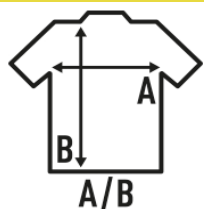

TEXAS LADY

Camisa casual con tejido vaquero. Manga larga. Cuello sin botones. Bolsillo en el lado izquierdo.

100% algodón vaquero

Caja/Box 25

Paquete/Pack 25

TALLAS/Size

EU	XS	S	M	L	XL	XXL	3XL
Ancho	46 cm	49 cm	52 cm	54 cm	58 cm	62 cm	66 cm
Largo	63 cm	65 cm	67 cm	68 cm	69 cm	70 cm	71 cm