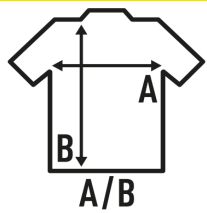

SHIRT POPLIN

Camisa manga larga. Botones en cuello Bolsillo delantero

100% algodón

Caja/Box 25

Paquete/Pack 1

TALLAS/Size

EU	S	M	L	XL	XXL
Ancho	52 cm	55 cm	58 cm	61 cm	64 cm
Largo	78 cm	80 cm	82 cm	84 cm	86 cm

White
(WH)

Black
(BK)

Red
(RD)

Navy
(NY)

Wine
(WN)