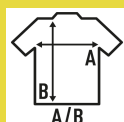

SHIRT POPLIN

Camisa manga larga. Botones en cuello Bolsillo delantero

100% algodón

Caja/Box 25 uds.

TALLAS/Size

EU	S	M	L	XL	XXL
Ancho	52 cm	55 cm	58 cm	61 cm	64 cm
Largo	78 cm	80 cm	82 cm	84 cm	86 cm